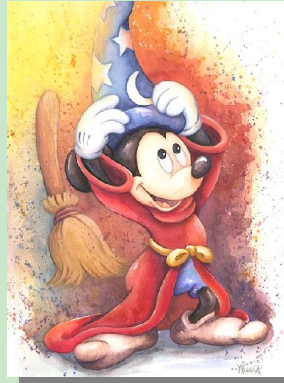

Hiya Pal!

Giclée op canvas NLE 95  
€ 495

Perfect Fit

Giclée op canvas; NLE 95  
€ 405

Chip and Dale

Giclée op canvas; NLE 95  
€ 405

**The Little Mermaid:**  
**In Pursuit of her Dreams**  
Giclée op canvas; Editiegrootte 195  
€ 395