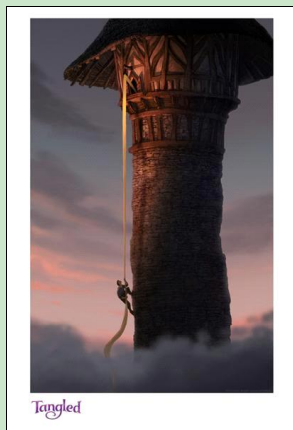

**Tinker Bell**

Originele productie-tekening - € 305

**The Magic of Tink**

Lithograph met Swarovski-kristallen

NLE 1000; € 120

**Mickey Flynn (gebaseerd op TRON)**

Giclée op papier; NLE 195; € 155

**Flynn's Ascent**