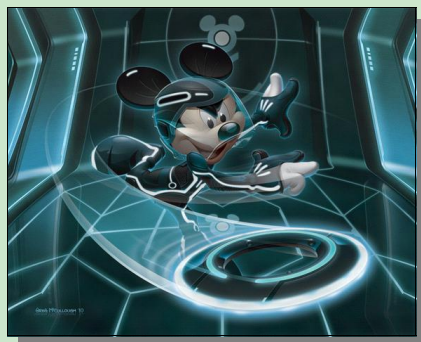

**Tinker Bell**

Originele productie-tekening - € 305

**The Magic of Tink**

Lithograph met Swarovski-kristallen

NLE 1000; € 120

**Mickey Flynn (gebaseerd op TRON)**

Giclée op papier; NLE 195; € 155

**Flynn's Ascent**