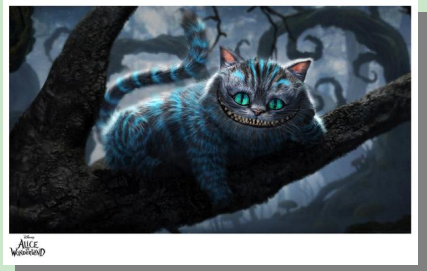

Game of War
Giclée op papier;
Editiegrootte 150; € 155

Cheshire Cat
Giclée op papier;
Editiegrootte 150 ; € 155