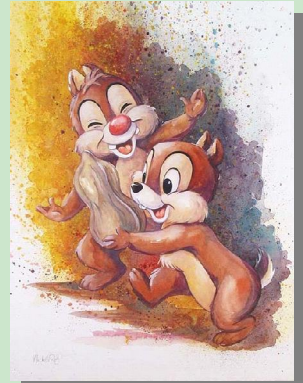

Hiya Pal!

Giclée op canvas NLE 95  
€ 495

Perfect Fit

Giclée op canvas; NLE 95  
€ 405

Chip and Dale

Giclée op canvas; NLE 95  
€ 405

**The Little Mermaid:**  
**In Pursuit of her Dreams**  
Giclée op canvas; Editiegrootte 195  
€ 395