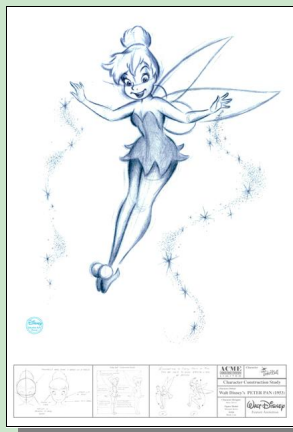

The Magic of Tink

Lithograph met Swarovski-kristallen

NLE 1000; € 120