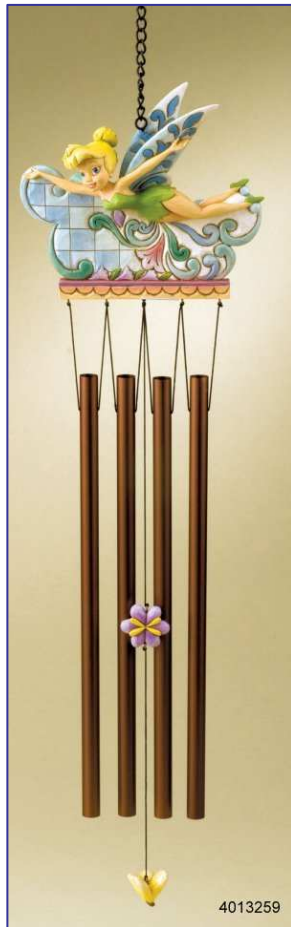

Disney Traditions Garden Collectie
Introducties Zomer 2009

4013256

H. 38cm

€ 42,95

4013260

H. 31cm

€ 99,95

4013262

H. 27,5cm

€ 149,95

Disney Traditions Garden Collectie
Introducties Zomer 2009

H. 45cm € 42,95

H. 24,5cm

4013261

€ 89,95

Disney Traditions Garden Collectie
Introducties Zomer 2009

4013263

H. 38cm

€. 42,95

4013268

H. 44cm

€. 149,95

4013267

H. 44cm